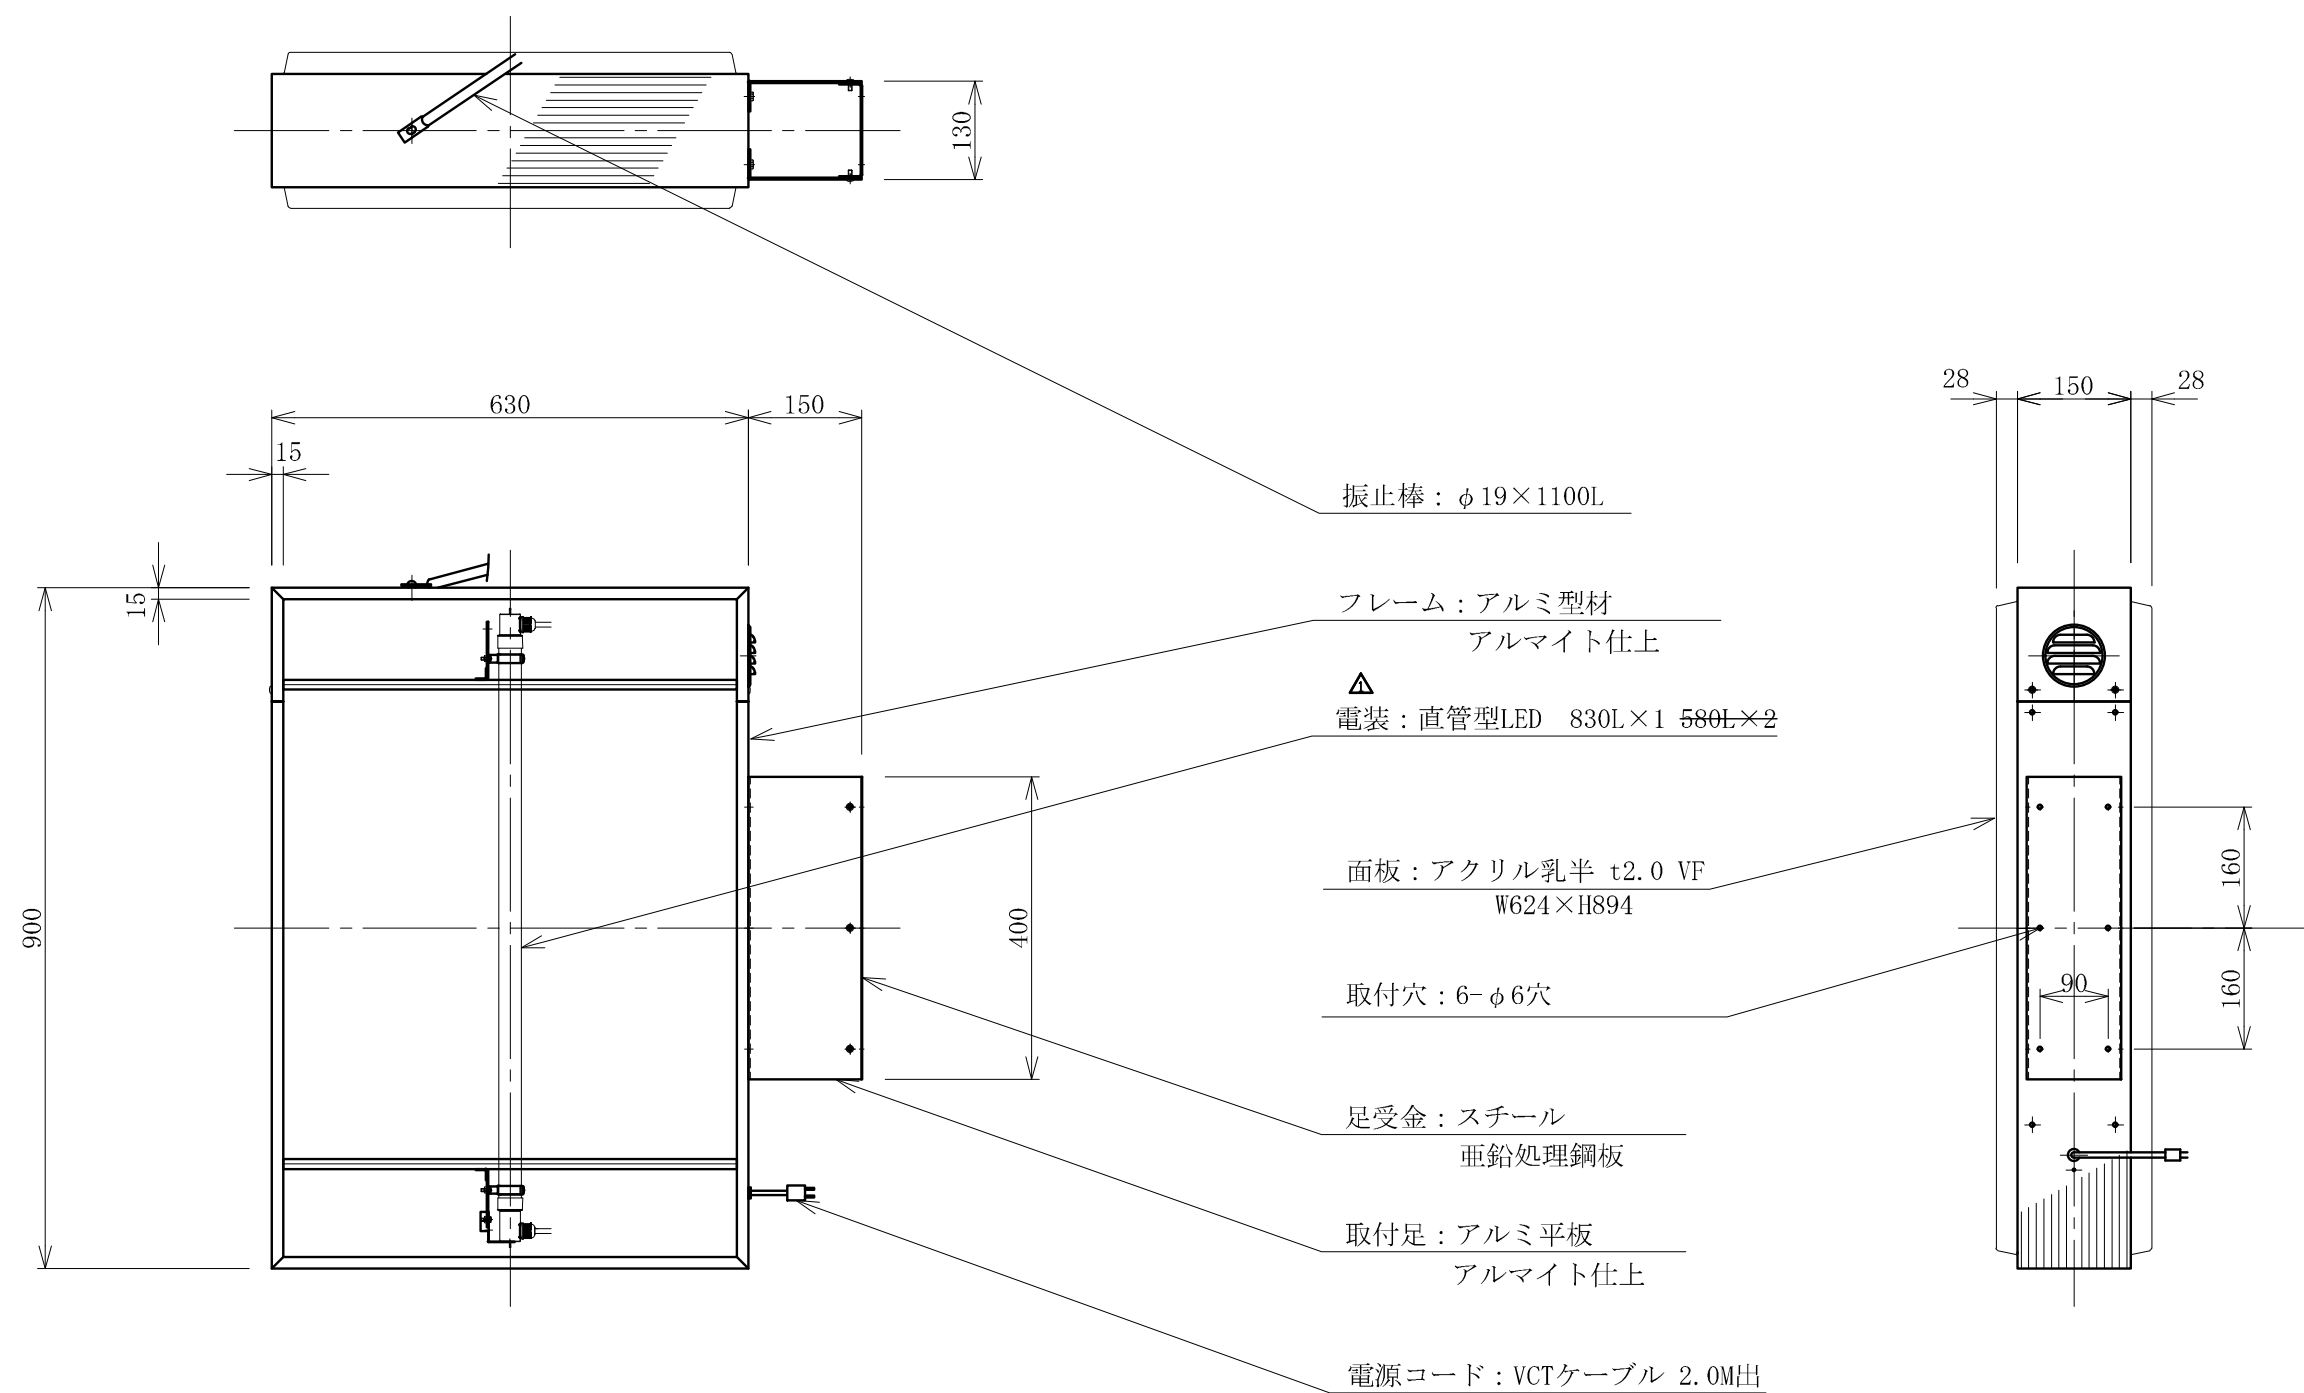

記号	年月日	訂正内容	訂正者
△	2022.3.1	電装内容	飯坂
△			

TITLE 三和規格 突出しサイン<アルミ>	230 角アルミLED <No. LLT11-45>	SCALE	DATE	承認	検図	製図	図番	三和サインワークス株式会社
		1:10 (A3)	2020.11.1				LLT1145-1	